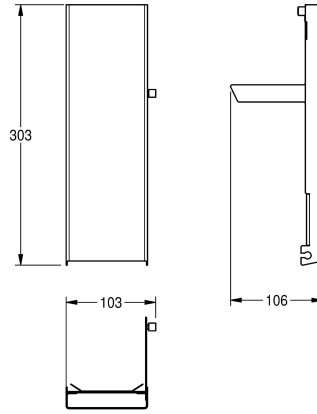

KWC EXOS.

Dispensador de jabón con frente de acero inoxidable

Modell-Linie: EXOS | ZEXOS616

Accesorios | Accesorio

KWC-No.

2030022947

Parte frontal con tratamiento de calidad para superficies InoxPlus

2030022948

Parte frontal de cristal ESG negro

2030025238

Parte frontal de cristal ESG blanco

Panel frontal de acero inoxidable con revestimiento InoxPlus para dispensador de jabón EXOS616 / EXOS618 / EXOS625, incluye