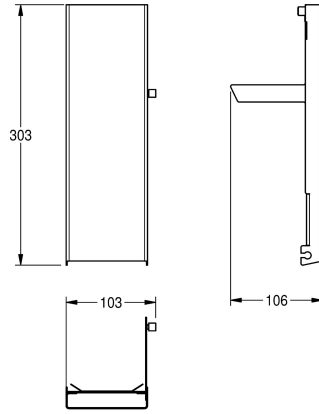

KWC EXOS.

Dispensador de jabón con frente de acero inoxidable

Modell-Linie: EXOS | ZEXOS616

Accesorios | Accesorio

KWC-No.

2030022947

Parte frontal con tratamiento de calidad para superficies InoxPlus

2030022948

Parte frontal de cristal ESG negro

2030025238

Parte frontal de cristal ESG blanco

Panel frontal de acero inoxidable con revestimiento InoxPlus para dispensador de jabón EXOS616 / EXOS618 / EXOS625, incluye