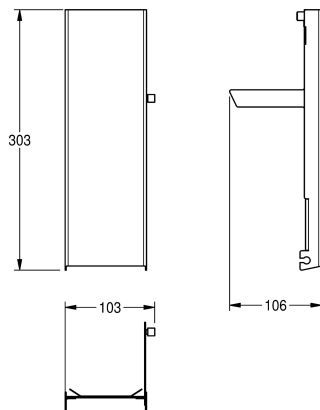

## KWC EXOS.

Faces avant interchangeable pour distributeur de savon

Modell-Linie: EXOS | ZEXOS616

Accessoires | Accessoires complémentaires

### KWC-No.

**2030022947**

Face avec finition de surface InoxPlus

**2030022948**

Face avant en verre trempé noir

**2030025238**

Face avant avec verre trempé blanc

Façade en inox, avec finition de surface InoxPlus, compatible avec les distributeurs de savon EXOS616 / EXOS618 / EXOS625.