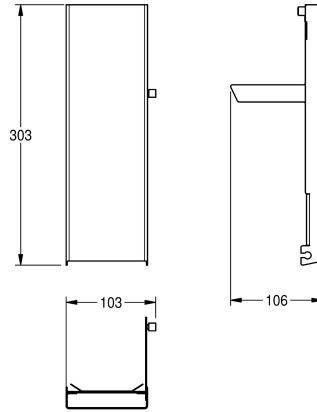

KWC EXOS.

Faces avant interchangeable pour distributeur de savon

Modell-Linie: EXOS | ZEXOS616

Accessoires | Accessoires complémentaires

KWC-No.

2030022947

Face avec finition de surface InoxPlus

2030022948

Face avant en verre trempé noir

2030025238

Face avant avec verre trempé blanc

Façade en inox, avec finition de surface InoxPlus, compatible avec les distributeurs de savon EXOS616 / EXOS618 / EXOS625.

Matériel de fixation fourni.