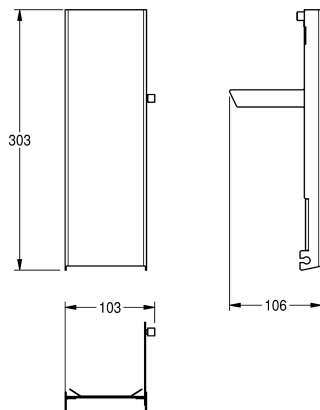

KWC EXOS.

Faces avant interchangeable pour distributeur de savon

Modell-Linie: EXOS | ZEXOS616

Accessoires | Accessoires complémentaires

KWC-No.

2030022947

Face avec finition de surface InoxPlus

2030022948

Face avant en verre trempé noir

2030025238

Face avant avec verre trempé blanc

Façade en inox, avec finition de surface InoxPlus, compatible avec les distributeurs de savon EXOS616 / EXOS618 / EXOS625.

Matériel de fixation fourni.