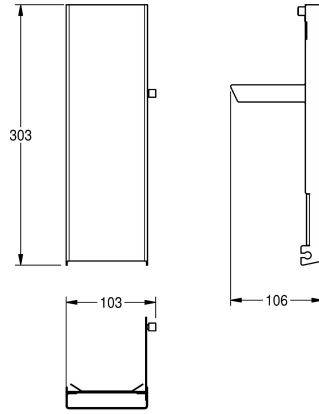

KWC EXOS. Pannello frontale in acciaio

Modell-Linie: EXOS | ZEXOS616
Accessori | Accessori

KWC-No.

2030022947

Pannello frontale con trattamento superficiale InoxPlus

2030022948

Pannello frontale in vetro ESG nero

2030025238

Pannello frontale in vetro ESG bianco

Pannello frontale in acciaio inox, con finitura InoxPlus adatto per distributore di sapone EXOS616 / EXOS618 / EXOS625, inclusi

materiali di montaggio.

Dati tecnici