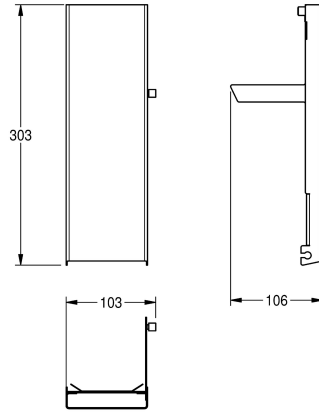

KWC EXOS. Pannello frontale in acciaio

Modell-Linie: EXOS | ZEXOS616
Accessori | Accessori

KWC-No.

2030022947

Pannello frontale con trattamento superficiale InoxPlus

2030022948

Pannello frontale in vetro ESG nero

2030025238

Pannello frontale in vetro ESG bianco

Pannello frontale in acciaio inox, con finitura InoxPlus adatto per distributore di sapone EXOS616 / EXOS618 / EXOS625, inclusi

materiali di montaggio.