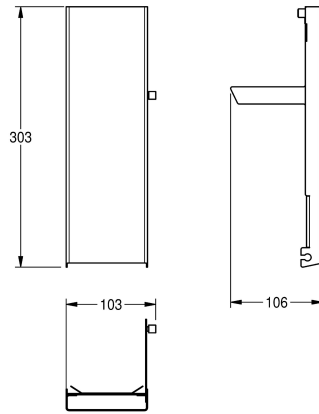

### KWC-No.

**2030022947**

Front met InoxPlus oppervlakteveredeling

**2030022948**

Front zwart veiligheidsglas

**2030025238**

Front wit veiligheidsglas

Front met InoxPlus gecoat oppervlak, roestvrij staal, voor  
zeepdispensers EXOS616 / EXOS618 / EXOS625, inclusief