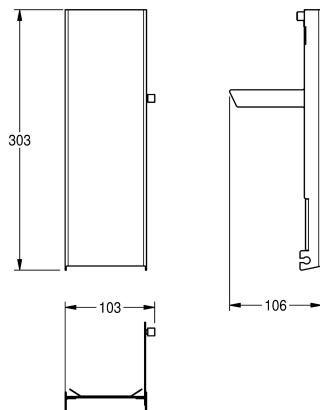

KWC EXOS.

Front dozownika mydła ze stali nierdzewnej

Modell-Linie: EXOS | ZEXOS616

Aksesoria łazienkowe | Wyposażenie dodatkowe do akcesoriów

KWC-No.

2030022947

Front z powłoką InoxPlus

2030022948

Front z czarnego szkła ESG

2030025238

Front z białego szkła ESG

Panel przedni ze stali szlachetnej z powłoką InoxPlus, pasuje do dozowników mydła EXOS616 / EXOS618 / EXOS625, w zestawie

materiały montażowe.