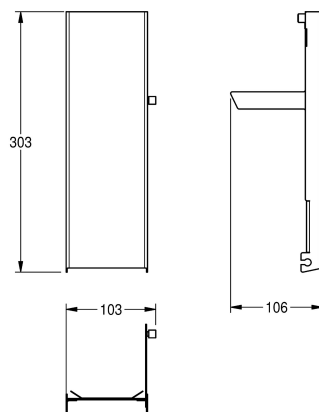

KWC EXOS. Utbytbar frontpanel

Modell-Linie: EXOS | ZEXOS616
Sanitetsutrustning | Kompletterande delar tillbehör

KWC-No.

2030022947
Front with InoxPlus surface refinement

2030022948
Front with black safety glass panel

2030025238
Front with white safety glass panel

Utbytbar frontpanel för EXOS616 / EXOS618 / EXOS625
tvåldispenser med monteringsmaterial. Panel behandlad med

InoxPlus.