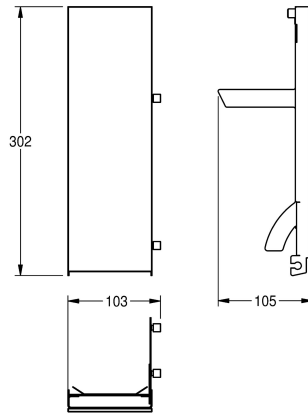

KWC EXOS.

Front mit schwarzem ESG-Glas für Seifenspender zur Aufputzmontage

Modell-Linie: EXOS | ZEXOS616B
Accessories | Zubehör Accessories

KWC-Nr.

2030022947

Front mit InoxPlus-Oberflächenveredelung

2030022948

Front schwarzes ESG-Glas

2030025238

Front weißes ESG-Glas

Front, Chromnickelstahl, mit schwarzem ESG-Glas, für alle EXOS Seifenspender, inklusive Befestigungsmaterial.