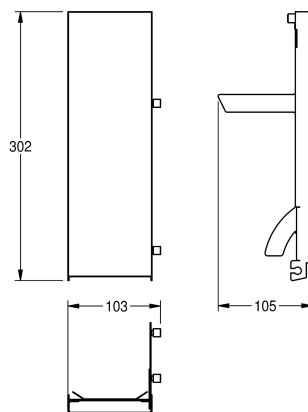

KWC EXOS.

Front mit schwarzem ESG-Glas für Seifenspender zur Aufputzmontage

Modell-Linie: EXOS | ZEXOS616B
Accessories | Zubehör Accessories

KWC-Nr.

2030022947

Front mit InoxPlus-Oberflächenveredelung

2030022948

Front schwarzes ESG-Glas

2030025238

Front weißes ESG-Glas

Front, Chromnickelstahl, mit schwarzem ESG-Glas, für alle EXOS Seifenspender, inklusive Befestigungsmaterial.