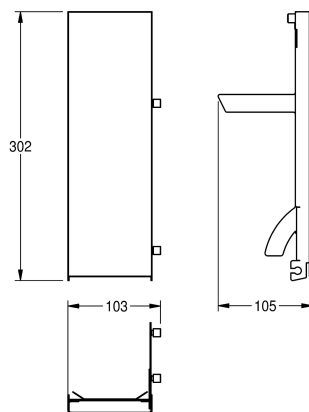

KWC EXOS.

Pannello frontale con vetro ESG nero

Modell-Linie: EXOS | ZEXOS616B
Accessori | Accessori

KWC-No.

2030022947

Pannello frontale con trattamento superficiale InoxPlus

2030022948

Pannello frontale in vetro ESG nero

2030025238

Pannello frontale in vetro ESG bianco

Pannello frontale, acciaio al cromo-nichel, con vetro di sicurezza temprato nero, per tutti i distributori di sapone EXOS, incluso

materiale di fissaggio.