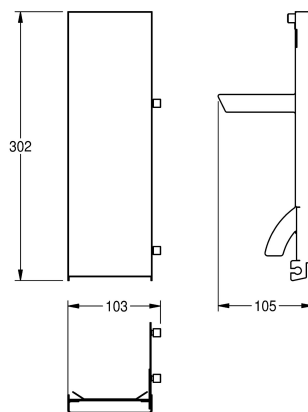

KWC EXOS.

Pannello frontale con vetro ESG nero

Modell-Linie: EXOS | ZEXOS616B
Accessori | Accessori

KWC-No.

2030022947

Pannello frontale con trattamento superficiale InoxPlus

2030022948

Pannello frontale in vetro ESG nero

2030025238

Pannello frontale in vetro ESG bianco

Pannello frontale in acciaio inox, con vetro di sicurezza temprato nero, adatto per distributore di sapone EXOS616 / EXOS618 /

EXOS625, inclusi materiali di montaggio.