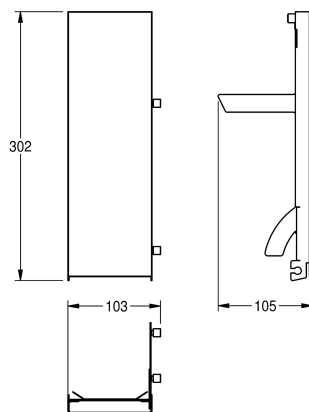

## KWC EXOS.

Front met zwart veiligheidsglas

Modell-Linie: EXOS | ZEXOS616B

Accessoires | Toebehoren Accessoires

### KWC-No.

**2030022947**

Front met InoxPlus oppervlakteveredeling

**2030022948**

Front zwart veiligheidsglas

**2030025238**

Front wit veiligheidsglas

Front van zwart versterkt veiligheidsglas, roestvrij staal, voor  
zeepverdelers EXOS616 / EXOS618 / EXOS625, inclusief