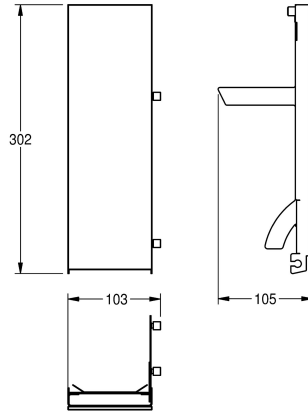

KWC EXOS.

Front z czarnym szkłem ESG

Modell-Linie: EXOS | ZEXOS616B

Aksesoria łazienkowe | Wyposażenie dodatkowe do akcesoriów

KWC-No.

2030022947

Front z powłoką InoxPlus

2030022948

Front z czarnego szkła ESG

2030025238

Front z białego szkła ESG

Panel przedni ze stali chromowo-niklowej z czarnym szkłem bezpiecznym, pasuje do dozowników mydła EXOS616 / EXOS618

/ EXOS625, w zestawie materiały montażowe.