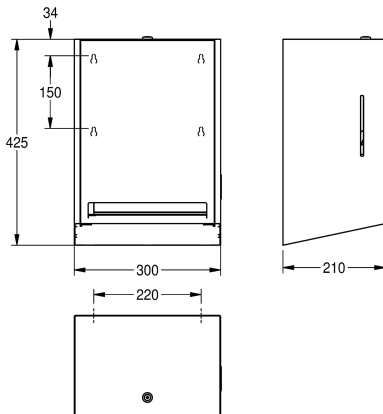

KWC EXOS.

Zásobník na papírové role

Modell-Linie: EXOS | EXOS637X

Doplňky | Zásobníky na papírové ručníky

KWC-No.

2030022950

Plášť a čelní panel s povrchovou úpravou InoxPlus

2030022951

Plášť s povrchovou úpravou InoxPlus, čelní panel z černého tvrzeného bezpečnostního skla

2030025233

Plášť s povrchovou úpravou InoxPlus, čelní panel z bílého tvrzeného bezpečnostního skla

Barevné varianty

STAINLESSSTEEL

černý

bílá

Mechanický zásobník na papírové role k montáži na omítku, chromniklová ocel, čelní panel a plášť povrch hedvábně matný s povrchovou úpravou InoxPlus k redukci otisků prstů a lepšími čistícími vlastnostmi (easy to clean), tloušťka materiálu 1,2 mm, max. šířka role 205 mm, max. průměr 200 mm, délka útržku 260

mm, nastavitelný držák role pro optimální výdej papíru, včetně upevňovacího materiálu.

Rozměry 300 x 425 x 210 mm (š x v x h)

Technické údaje

Maximální průměr spotřebního materiálu

200 mm

Maximální šířka spotřebního materiálu

205 mm

Kapacita

1

Plnění množství uom

role

Uzamykatelný

univerzální

Materiál

ušlechtilá ocel

Kód materiálu

1.4301

Tloušťka materiálu

1.2 mm

Celková hloubka

210 mm

Celková výška

425 mm

Celková šířka

300 mm

Povrch

hedvábně matný

Povrchová úprava

INOXPLUS

Náplň

role papíru

Způsob uchycení

závit

Způsob montáže

montáž na stěnu

Ovládání

manuální

Barevné varianty

STAINLESSSTEEL

Základní barva

STAINLESSSTEEL

INOX PLUS

Volitelné příslušenství