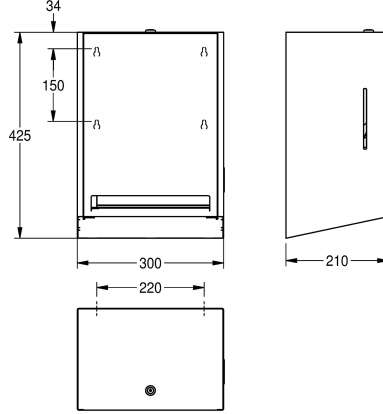

KWC EXOS. Paperipyyheannostelija

Modell-Linie: EXOS | EXOS637X
Saniteettivarusteet julkisiin tiloihin | Paperipyyheannostelijat

KWC-No.

2030022950

Etukannessa InoxPlus -pintaviimeistely

2030022951

InoxPlus-pinnoitettu kotelo, etukansi mustaa turvalasia

2030025233

InoxPlus-pinnoitettu kotelo, etukansi valkoista turvalasia

Korostusväri

STAINLESSSTEEL

Musta

Valkea

Manuaalinen paperipyyheannostelija pinta-asennukseen, satiinipinta, etukannen ja kotelon InoxPlus -pinnoitus estää sormenjäljet ja helpottaa puhdistusta, materiaalin vahvuus 1.2 mm, rullan maksimileveys 205 mm, rullan maksimihalkaisija 200 mm,

paperin rei'ityspituus 260 mm, säädettävä paperirullan pidike optimoi paperin annostelun, sisältää kiinnitysmateriaalit.

Mitat 300 x 425 x 210 mm (L x K x S)

Tekniset tiedot

Osan maksimi syvyys/halkaisija	200 mm
Osan maksimi leveys	205 mm
Täyttömäärä	1
Täyttömäärä yksikköä	Rullat
Lukko	Avain lukko
Materiaali	Ruostumaton teräs
Rst teräslaji	1.4301
Materiaalin vahvuus	1.2 mm
Kokonaissyvyys	210 mm
Kokonaiskorkeus	425 mm
Kokonaisleveys	300 mm
Pinnan viimeistely	Satiinipintainen
Pintakäsittely	INOXPLUS
Kulutuksen tyyppi	Paperi rulla
Kiinnitystapa	Ruuvi
Asennustapa	Seinäasennus
Toiminta tapa	Käsiikäyttöinen toiminta
Korostusväri	STAINLESSSTEEL
Perusväri	STAINLESSSTEEL
IviCode	0