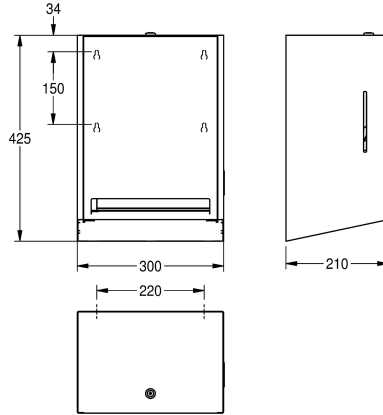

KWC EXOS. Papierdispenser

Modell-Linie: EXOS | EXOS637X
Accessoires | Papierhanddoekverdelers

KWC-No.

2030022950

Front met InoxPlus oppervlakteveredeling

2030022951

Behuizing met InoxPlus oppervlakteveredeling, front van versterkt zwart veiligheidsglas

2030025233

Behuizing met InoxPlus oppervlakteveredeling, front van versterkt wit veiligheidsglas

Accentkleur

STAINLESSSTEEEL

Zwart

Wit

Handmatige papierdispenser voor papierrollen voor opbouwmontage, roestvrij staal, oppervlak zijdemat, met InoxPlus gecoate hoofdbehuizing en front voor minder vingerafdrukken en met 'easy to clean' eigenschappen, materiaaldikte 1,2 mm, max. rolbreedte 205 mm, max. roldiameter 200 mm, papierlengte

perforatie 260 mm, verstelbare papierrolhouder voor een optimale papierafgifte, inclusief bevestigingsmateriaal.

Afmetingen 300 x 425 x 210 mm (B x H x D)

Technical Data

Maximale diepte/diameter van navulling

200 mm

Maximale breedte navulling

205 mm

Vulhoeveelheid

1

Vul hoeveelheid verkoopseenheid

Rollen

Slot

Cylinderslot

Materiaal

Roestvrij staal

Materiaalcode

1.4301

Materiaaldikte

1.2 mm

Totale diepte

210 mm

Totale hoogte

425 mm

Totale breedte

300 mm

Oppervlakafwerking

Zijdeglans

Oppervlaktebehandeling

INOXPLUS

Type verbruiksproduct

Papierrol

Type bevestiging

Geschroefd

Type montage

Wandmontage

Type bediening

Manuele werking

Accentkleur

STAINLESSSTEEEL

Basiskleur

STAINLESSSTEEEL

**INOX
PLUS**

Optionele toebehoren