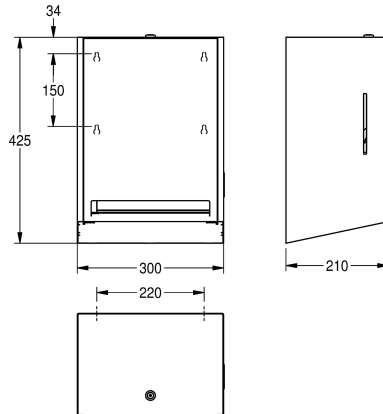

KWC EXOS. Papierdispenser

Modell-Linie: EXOS | EXOS637X
Accessoires | Papierhanddoekverdelers

KWC-No.

2030022950

Front met InoxPlus oppervlakteveredeling

2030022951

Behuizing met InoxPlus oppervlakteveredeling, front van versterkt zwart veiligheidsglas

2030025233

Behuizing met InoxPlus oppervlakteveredeling, front van versterkt wit veiligheidsglas

Accentkleur

STAINLESSSTEEEL

Zwart

Wit

Handmatige papierdispenser voor papierrollen voor opbouwmontage, roestvrij staal, oppervlak zijdemat, met InoxPlus gecoate hoofdbehuizing en front voor minder vingerafdrukken en met 'easy to clean' eigenschappen, materiaaldikte 1,2 mm, max. rolbreedte 205 mm, max. roldiameter 200 mm, papierlengte

perforatie 260 mm, verstelbare papierrolhouder voor een optimale papierafgifte, inclusief bevestigingsmateriaal.

Afmetingen 300 x 425 x 210 mm (B x H x D)

Technical Data

Maximale diepte/diameter van navulling

200 mm

Maximale breedte navulling

205 mm

Vulhoeveelheid

1

Vul hoeveelheid verkoopseenheid

Rollen

Slot

Cylinderslot

Materiaal

Roestvrij staal

Materiaalcode

1.4301

Materiaaldikte

1.2 mm

Totale diepte

210 mm

Totale hoogte

425 mm

Totale breedte

300 mm

Oppervlakafwerking

Zijdeglans

Oppervlaktebehandeling

INOXPLUS

Type verbruiksproduct

Papierral

Type bevestiging

Geschroefd

Type montage

Wandmontage

Type bediening

Manuele werking

Accentkleur

STAINLESSSTEEEL

Basiskleur

STAINLESSSTEEEL

**INOX
PLUS**

Optionele toebehoren