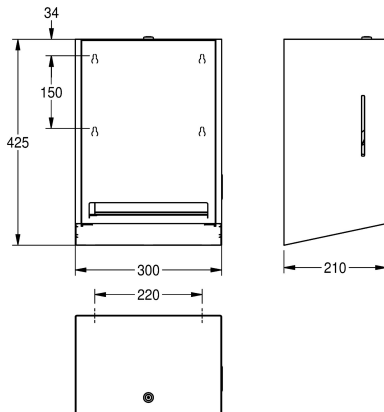

KWC EXOS.

Manuell pappershanddukhållare för pappersrulle

Modell-Linie: EXOS | EXOS637X

Sanitetsutrustning | Pappershanddukhållare

KWC-No.

2030022950

Front with InoxPlus surface refinement

2030022951

InoxPlus-coated main housing, black toughened safety glass front panel

2030025233

InoxPlus-coated main housing, white toughened safety glass front panel

Accentfärg

STAINLESSSTEEL

Svart

Vit

Manuell pappershanddukhållare för pappersrulle för väggmontering, rostfritt stål med satinmattering. Front och kåpa med InoxPlus ytbehandling för reduktion av fingeravtryck och för enklare rengöring, godstjocklek 1,2 mm, maximal vidd på rulle 205 mm, rullens diameter 200 mm, papprets perforeringslängd 260

mm, justerbart pappersdrag för optimerad pappersmatning, inkluderar monteringsmaterial.

Mått 300 x 425 x 210 mm (B x H x D)

Technical Data

Maximal djup / diameter förbrukningsmaterial

200 mm

Maximal bredd på förbrukningsmaterial

205 mm

fyllnads kvantitet

1

Fyllnads kvantitet mått

Rullar

Lås

Nyckel lås

Material

Rostfritt stål

Materialkod

1.4301

Material tjocklek

1.2 mm

Övergripande djup

210 mm

Total höjd

425 mm

Total bredd

300 mm

Ytfinish

Satin yta

Ytbehandling

INOXPLUS

Typ av förbrukningsmaterial

Pappers rulle

Typ av fixering

Skruv

Typ av montering

Väggmontering

Typ av operation

Manuell operation

Accentfärg

STAINLESSSTEEL

Basfärg

STAINLESSSTEEL

INOX PLUS

Extratillbehör