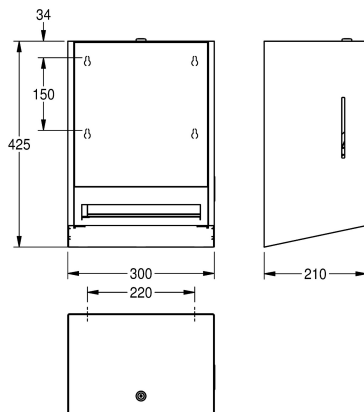

KWC EXOS.

Zásobník na papírové role

Modell-Linie: EXOS | EXOS637B

Doplňky | Zásobníky na papírové ručníky

KWC-No.

2030022950

Plášť a čelní panel s povrchovou úpravou InoxPlus

2030022951

Plášť s povrchovou úpravou InoxPlus, čelní panel z černého tvrzeného bezpečnostního skla

2030025233

Plášť s povrchovou úpravou InoxPlus, čelní panel z bílého tvrzeného bezpečnostního skla

Barevné varianty

STAINLESSSTEEL

černý

bílá

Mechanický zásobník na papírové role k montáži na omítku, chromniklová ocel s hedvábně matným povrchem, čelní panel z černého tvrzeného bezpečnostního skla, plášť s povrchovou úpravou InoxPlus k redukci tisků prstů a lepšími čisticími vlastnostmi (easy to clean), tloušťka materiálu 1,2 mm, max. šířka role 205 mm,

max. průměr 200 mm, délka útržku 260 mm, nastavitelný držák role pro optimální výdaj papíru, včetně upevňovacího materiálu.

Rozměry 300 x 425 x 210 mm (š x v x h)

Technické údaje

Maximální průměr spotřebního materiálu

200 mm

Maximální šířka spotřebního materiálu

205 mm

Kapacita

1

Plnění množství uom

role

Uzamykatelný

univerzální

Materiál

ušlechtilá ocel

Kód materiálu

1.4301

Tloušťka materiálu

1.2 mm

Celková hloubka

210 mm

Celková výška

425 mm

Celková šířka

300 mm

Povrch

hedvábně matný

Povrchová úprava

INOXPLUS

Náplň

role papíru

Způsob uchycení

závit

Způsob montáže

montáž na stěnu

Ovládání

manuální

Barevné varianty

černý

Základní barva

STAINLESSSTEEL

Volitelné příslušenství