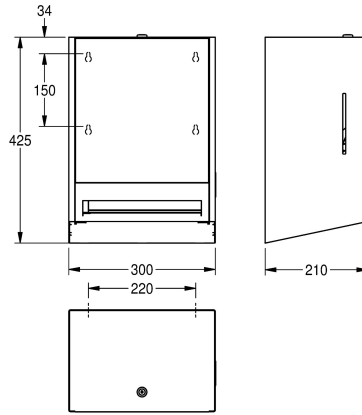

KWC EXOS. Paperipyyheannostelija

Modell-Linie: EXOS | EXOS637B
Saniteettivarusteet julkisiin tiloihin | Paperipyyheannostelijat

KWC-No.

2030022950

Etukanssa InoxPlus -pintaviimeistely

2030022951

InoxPlus-pinnoitettu kotelo, etukansi mustaa turvalasia

2030025233

InoxPlus-pinnoitettu kotelo, etukansi valkoista turvalasia

Korostusväri

STAINLESSSTEEL

Musta

Valkea

Manuaalinen paperipyyheannostelija pinta-asennukseen, satiinipinta, etukansi mustaa turvalasia. Kotelon InoxPlus-pinnoitus estää sormenjäljet ja helpottaa puhdistusta, materiaalin vahvuus 1,2 mm. Rullan maksimileveys 205 mm, rullan maksimihalkaisija

200 mm, paperin katkaisuväli 260 mm. Säädettävä paperirullan pidike optimoi paperin annostelun, sisältää kiinnitysmateriaalit.

Mitat 300 x 425 x 210 mm (L x K x S)

Tekniset tiedot

Osan maksimi syvyys/halkaisija

200 mm

Osan maksimi leveys

205 mm

Täyttömäärä

1

Täyttömäärä yksikköä

Rullat

Lukko

Avain lukko

Materiaali

Ruostumaton teräs

Rst teräslaji

1.4301

Materiaalin vahvuus

1.2 mm

Kokonaissyvyys

210 mm

Kokonaiskorkeus

425 mm

Kokonaisleveys

300 mm

Pinnan viimeistely

Satiinipintainen

Pintakäsittely

INOXPLUS

Kulutuksen tyyppi

Paperi rulla

Kiinnitystapa

Ruuvi

Asennustapa

Seinäasennus

Toiminta tapa

Käsiikäyttöinen toiminta

Korostusväri

Musta

Perusväri

STAINLESSSTEEL

IviCode

0