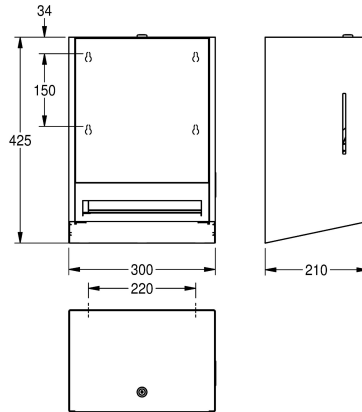

KWC EXOS. Papierdispenser

Modell-Linie: EXOS | EXOS637B
Accessoires | Papierhanddoekverdelers

KWC-No.

2030022950

Front met InoxPlus oppervlakteveredeling

2030022951

Behuizing met InoxPlus oppervlakteveredeling, front van versterkt zwart veiligheidsglas

2030025233

Behuizing met InoxPlus oppervlakteveredeling, front van versterkt wit veiligheidsglas

Accentkleur

STAINLESSSTEEEL

Zwart

Wit

Handmatige papierdispenservoor papierrollen voor wandmontage, roestvrij staal zijdemat, front van zwart versterkt veiligheidsglas, met InoxPlus gecoate hoofdbehuizing ter vermindering van vingerafdrukken en met betere reinigende eigenschappen (easy to clean), materiaaldikte 1,2 mm, max. rolbreedte 205 mm, max.

roldiameter 200 mm, papierlengte 260 mm, verstelbare papierrolhouder voor een optimale papierafgifte, inclusief bevestigingsmateriaal.

Afmetingen 300 x 425 x 210 mm (B x H x D)

Technical Data

Maximale diepte/diameter van navulling

200 mm

Maximale breedte navulling

205 mm

Vulhoeveelheid

1

Vul hoeveelheid verkoopseenheid

Rollen

Slot

Cylinderslot

Materiaal

Roestvrij staal

Materiaalcode

1.4301

Materiaaldikte

1.2 mm

Totale diepte

210 mm

Totale hoogte

425 mm

Totale breedte

300 mm

Oppervlakafwerking

Zijdeglans

Oppervlaktebehandeling

INOXPLUS

Type verbruiksproduct

Papierrol

Type bevestiging

Geschroefd

Type montage

Wandmontage

Type bediening

Manuele werking

Accentkleur

Zwart

Basiskleur

STAINLESSSTEEEL

Optionele toebehoren