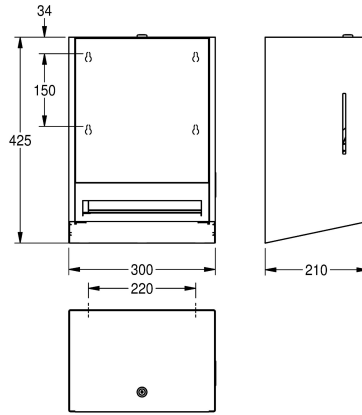

KWC EXOS. Papierdispenser

Modell-Linie: EXOS | EXOS637B
Accessoires | Papierhanddoekverdelers

KWC-No.

2030022950

Front met InoxPlus oppervlakteveredeling

2030022951

Behuizing met InoxPlus oppervlakteveredeling, front van versterkt zwart veiligheidsglas

2030025233

Behuizing met InoxPlus oppervlakteveredeling, front van versterkt wit veiligheidsglas

Accentkleur

STAINLESSSTEEEL

Zwart

Wit

Handmatige papierdispenservoor papierrollen voor wandmontage, roestvrij staal zijdemat, front van zwart versterkt veiligheidsglas, met InoxPlus gecoate hoofdbehuizing ter vermindering van vingerafdrucken en met betere reinigende eigenschappen (easy to clean), materiaaldikte 1,2 mm, max. rolbreedte 205 mm, max.

roldiameter 200 mm, papierlengte 260 mm, verstelbare papierrolhouder voor een optimale papierafgifte, inclusief bevestigingsmateriaal.

Afmetingen 300 x 425 x 210 mm (B x H x D)

Technical Data

Maximale diepte/diameter van navulling

200 mm

Maximale breedte navulling

205 mm

Vulhoeveelheid

1

Vul hoeveelheid verkoopseenheid

Rollen

Slot

Cylinderslot

Materiaal

Roestvrij staal

Materiaalcode

1.4301

Materiaaldikte

1.2 mm

Totale diepte

210 mm

Totale hoogte

425 mm

Totale breedte

300 mm

Oppervlakafwerking

Zijdeglans

Oppervlaktebehandeling

INOXPLUS

Type verbruiksproduct

Papierrol

Type bevestiging

Geschroefd

Type montage

Wandmontage

Type bediening

Manuele werking

Accentkleur

Zwart

Basiskleur

STAINLESSSTEEEL

Optionele toebehoren