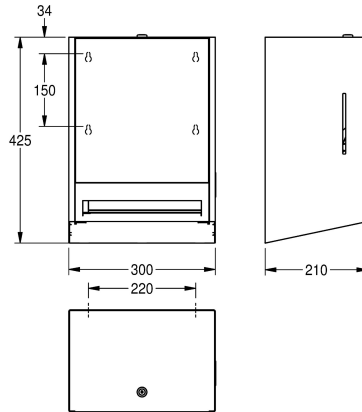

KWC EXOS.

Manuell pappershanddukhållare för pappersrulle

Modell-Linie: EXOS | EXOS637B

Sanitetsutrustning | Pappershanddukhållare

KWC-No.

2030022950

Front with InoxPlus surface refinement

2030022951

InoxPlus-coated main housing, black toughened safety glass front panel

2030025233

InoxPlus-coated main housing, white toughened safety glass front panel

Accentfärg

STAINLESSSTEEL

Svart

Vit

Manuell pappershanddukhållare för pappersrulle för väggmontering, rostfritt stål med satinmattering. Frontpanel i svart, härdat säkerhetsglas, kåpa med InoxPlus ytbehandling för reducering av fingeravtryck och för enklare rengöring, godstjocklek 1,2 mm, maximal vidd på rulle 205 mm, rullens diameter 200 mm,

papprets perforeringslängd 260 mm, justerbart pappersdrag för optimerad pappersmatning, inkluderar monteringsmaterial.

Mått 300 x 425 x 210 mm (B x H x D)

Technical Data

Maximal djup / diameter förbrukningsmaterial

200 mm

Maximal bredd på förbrukningsmaterial

205 mm

fyllnads kvantitet

1

Fyllnads kvantitet mått

Rullar

Lås

Nyckel lås

Material

Rostfritt stål

Materialkod

1.4301

Material tjocklek

1.2 mm

Övergripande djup

210 mm

Total höjd

425 mm

Total bredd

300 mm

Ytfinish

Satin yta

Ytbehandling

INOXPLUS

Typ av förbrukningsmaterial

Pappers rulle

Typ av fixering

Skruv

Typ av montering

Väggmontering

Typ av operation

Manuell operation

Accentfärg

Svart

Basfärg

STAINLESSSTEEL

Extratillbehör