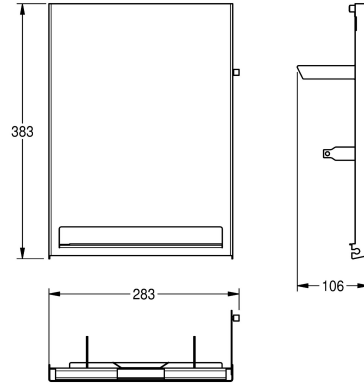

## KWC EXOS. Edelstahlfront für Papierhandtuchspender

Modell-Linie: EXOS | ZEXOS637  
Accessories | Zubehör Accessories

### KWC-Nr.

**2030022952**

Front mit InoxPlus-Oberflächenveredelung

**2030022953**

Front schwarzes ESG-Glas

**2030025239**

Front weißes ESG-Glas

Front, Chromnickelstahl, mit InoxPlus Oberflächenveredelung,  
passend für Papierhandtuchspender EXOS637, inklusive