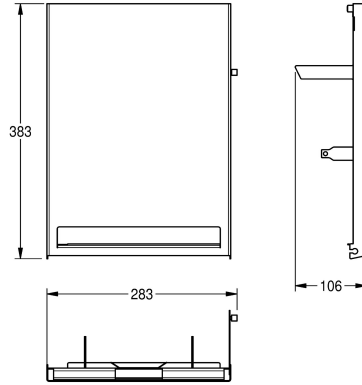

### KWC-Nr.

**2030022952**

Front mit InoxPlus-Oberflächenveredelung

**2030022953**

Front schwarzes ESG-Glas

**2030025239**

Front weißes ESG-Glas

Front, Chromnickelstahl, mit InoxPlus Oberflächenveredelung,  
passend für Papierhandtuchspender EXOS637, inklusive