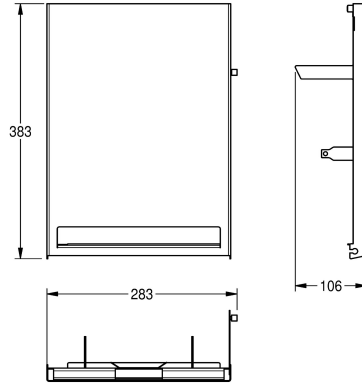

KWC EXOS. Edelstahlfront für Papierhandtuchspender

Modell-Linie: EXOS | ZEXOS637
Accessories | Zubehör | Accessoires

KWC-Nr.

2030022952

Front mit InoxPlus-Oberflächenveredelung

2030022953

Front schwarzes ESG-Glas

2030025239

Front weißes ESG-Glas

Front, Chromnickelstahl, mit InoxPlus Oberflächenveredelung,
passend für Papierhandtuchspender EXOS637, inklusive

Befestigungsmaterial.