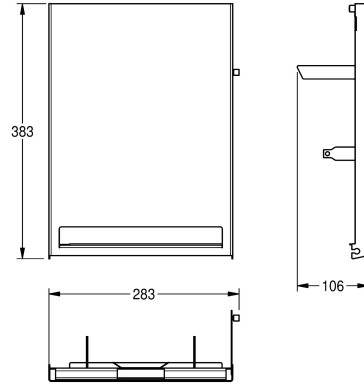

KWC EXOS.

Parte frontal de acero de cromo-níquel

Modell-Linie: EXOS | ZEXOS637

Accesorios | Accesorio

KWC-No.

2030022952

Parte frontal con tratamiento de calidad para superficies InoxPlus

2030022953

Parte frontal de cristal ESG negro

2030025239

Parte frontal de cristal ESG blanco

Panel frontal de acero inoxidable con revestimiento InoxPlus para dispensador de toallas de papel EXOS637, incluye material de