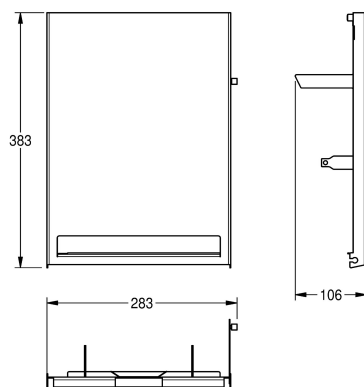

KWC EXOS.

Parte frontal de acero de cromo-níquel

Modell-Linie: EXOS | ZEXOS637
Accesorios | Accesorio

KWC-No.

2030022952

Parte frontal con tratamiento de calidad para superficies InoxPlus

2030022953

Parte frontal de cristal ESG negro

2030025239

Parte frontal de cristal ESG blanco

Panel frontal de acero inoxidable con revestimiento InoxPlus para dispensador de toallas de papel EXOS637, incluye material de

montaje.