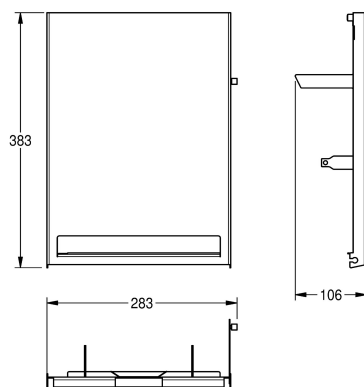

KWC EXOS.

Faces avant interchangeable pour distributeur papier

Modell-Linie: EXOS | ZEXOS637

Accessoires | Accessoires complémentaires

KWC-No.

2030022952

Face avec finition de surface InoxPlus

2030022953

Face avant en verre trempé noir

2030025239

Face avant avec verre trempé blanc

Façade en inox, avec finition de surface InoxPlus, compatible avec le distributeur d'essuie-mains EXOS637. Matériel de fixation fourni.