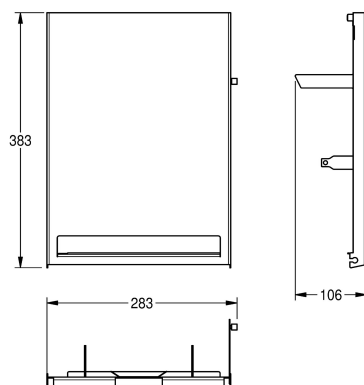

KWC EXOS.

Faces avant interchangeable pour distributeur papier

Modell-Linie: EXOS | ZEXOS637

Accessoires | Accessoires complémentaires

KWC-No.

2030022952

Face avec finition de surface InoxPlus

2030022953

Face avant en verre trempé noir

2030025239

Face avant avec verre trempé blanc

Façade en inox, avec finition de surface InoxPlus, compatible avec le distributeur d'essuie-mains EXOS637. Matériel de fixation fourni.