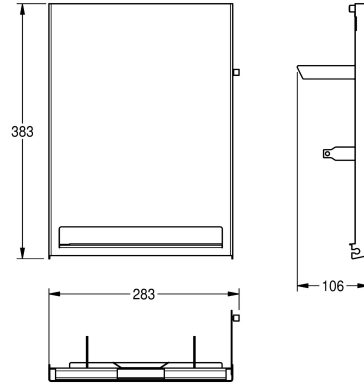

KWC EXOS. Pannello frontale in acciaio inox

Modell-Linie: EXOS | ZEXOS637
Accessori | Accessori

KWC-No.

2030022952

Pannello frontale con trattamento superficiale InoxPlus

2030022953

Pannello frontale in vetro ESG nero

2030025239

Pannello frontale in vetro ESG bianco

Pannello frontale in acciaio inox, con finitura InoxPlus, per distributore di salviette asciugamani in carta EXOS637, materiali di

montaggio compresi.

Dati tecnici