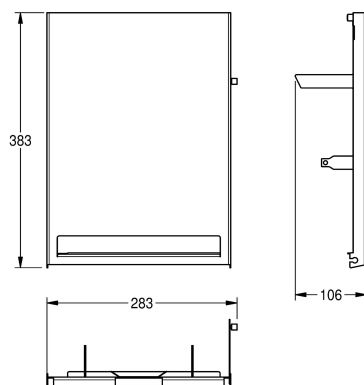

KWC EXOS. Pannello frontale in acciaio inox

Modell-Linie: EXOS | ZEXOS637
Accessori | Accessori

KWC-No.

2030022952

Pannello frontale con trattamento superficiale InoxPlus

2030022953

Pannello frontale in vetro ESG nero

2030025239

Pannello frontale in vetro ESG bianco

Pannello frontale in acciaio inox, con finitura InoxPlus, per distributore di salviette asciugamani in carta EXOS637, materiali di

montaggio compresi.