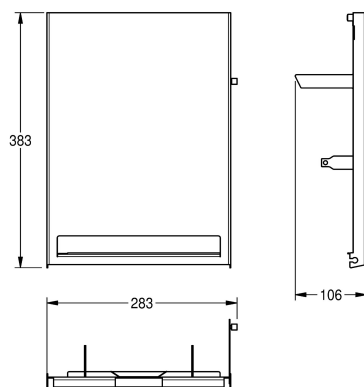

KWC EXOS. Front papierdispenser

Modell-Linie: EXOS | ZEXOS637
Accessoires | Toebehoren Accessoires

KWC-No.

2030022952

Front met InoxPlus oppervlakteveredeling

2030022953

Front zwart veiligheidsglas

2030025239

Front wit veiligheidsglas

Front van roestvrij staal, InoxPlus oppervlaktebehandeling, voor papierdispenser EXOS637, inclusief bevestigingsmateriaal.