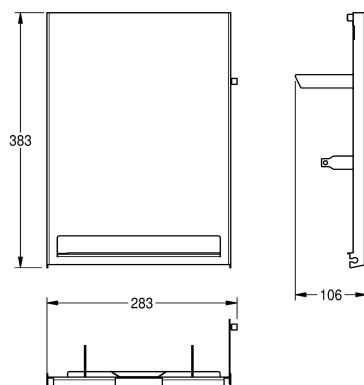

KWC EXOS. Front papierdispenser

Modell-Linie: EXOS | ZEXOS637
Accessoires | Toebehoren Accessoires

KWC-No.

2030022952

Front met InoxPlus oppervlakteveredeling

2030022953

Front zwart veiligheidsglas

2030025239

Front wit veiligheidsglas

Front van roestvrij staal, InoxPlus oppervlaktebehandeling, voor papierdispenser EXOS637, inclusief bevestigingsmateriaal.