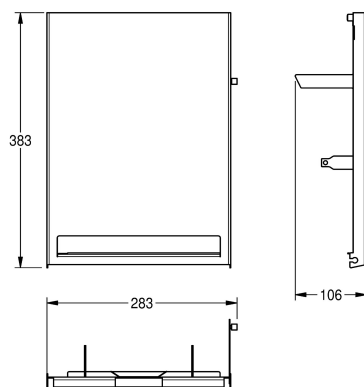

KWC EXOS.

Front ze stali chromowo-niklowej

Modell-Linie: EXOS | ZEXOS637

Aksesoria łazienkowe | Wyposażenie dodatkowe do akcesoriów

KWC-No.

2030022952

Front z powłoką InoxPlus

2030022953

Front z czarnego szkła ESG

2030025239

Front z białego szkła ESG

Panel przedni ze stali szlachetnej wykończonej powłoką InoxPlus, pasuje do podajnika ręczników papierowych EXOS637, w

zestawie materiały montażowe.