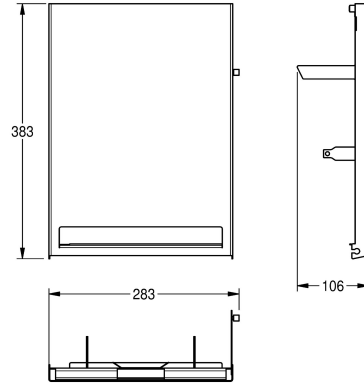

KWC EXOS. Utbytbar frontpanel

Modell-Linie: EXOS | ZEXOS637
Sanitetsutrustning | Kompletterande delar tillbehör

KWC-No.

2030022952

Front with InoxPlus surface refinement

2030022953

Front with black safety glass panel

2030025239

Front with white safety glass panel

Utbytbar frontpanel av rostfritt stål för EXOS637
pappershanddukhållare med monteringsmaterial. Panel

behandlad med InoxPlus.