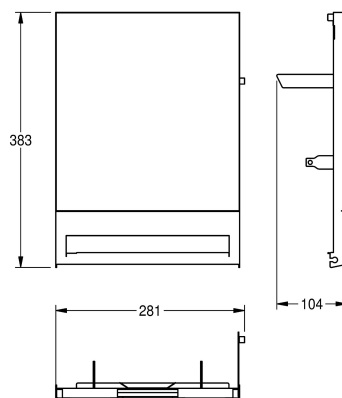

## KWC EXOS.

Vyměnitelné čelní panely pro zásobník na papírové role

Modell-Linie: EXOS | ZEXOS637B  
Doplňky | Příslušenství Doplňky

### KWC-No.

**2030022952**

Čelní panel s povrchovou úpravou InoxPlus

**2030022953**

Čelní panel z černého tvrzeného bezpečnostního skla

**2030025239**

Čelní panel z bílého tvrzeného bezpečnostního skla

Čelní panel, chromiklová ocel, s černým tvrzeným bezpečnostním sklem, vhodný pro zásobník na papírové role EXOS637, včetně