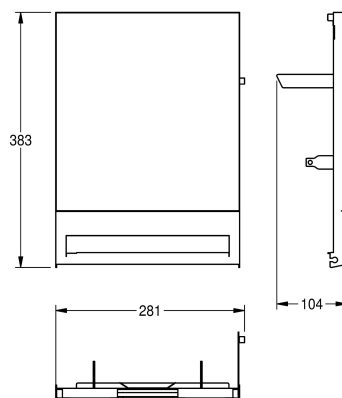

KWC EXOS.

Front mit schwarzem ESG-Glas

Modell-Linie: EXOS | ZEXOS637B
Accessories | Zubehör Accessories

KWC-Nr.

2030022952

Front mit InoxPlus-Oberflächenveredelung

2030022953

Front schwarzes ESG-Glas

2030025239

Front weißes ESG-Glas

Front, Chromnickelstahl, mit schwarzem ESG-Glas, für EXOS
Papierhandtuchspender, inklusive Befestigungsmaterial.