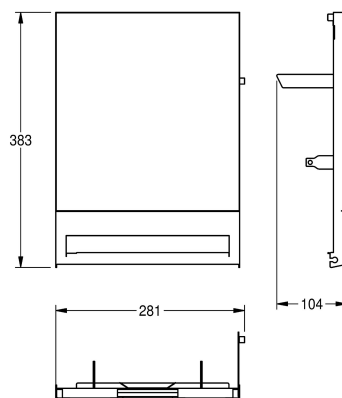

KWC EXOS.

Parte frontal con cristal ESG negro

Modell-Linie: EXOS | ZEXOS637B
Accesorios | Accesorio

KWC-No.

2030022952

Parte frontal con tratamiento de calidad para superficies InoxPlus

2030022953

Parte frontal de cristal ESG negro

2030025239

Parte frontal de cristal ESG blanco

Panel frontal de acero inoxidable con cristal templado de seguridad negro para dispensador de toallas de papel EXOS637, incluye

material de montaje.