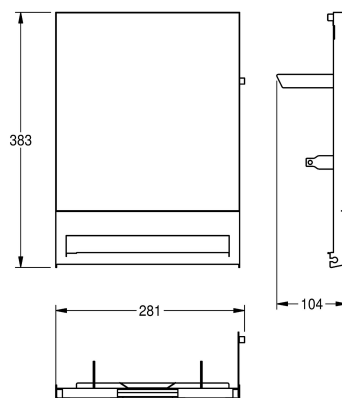

KWC EXOS.

Face avant avec verre trempé noir

Modell-Linie: EXOS | ZEXOS637B

Accessoires | Accessoires complémentaires

KWC-No.

2030022952

Face avec finition de surface InoxPlus

2030022953

Face avant en verre trempé noir

2030025239

Face avant avec verre trempé blanc

Façade en acier inoxydable, avec verre trempé noir, compatible avec le distributeur d'essuie-mains en papier EXOS637, fixations