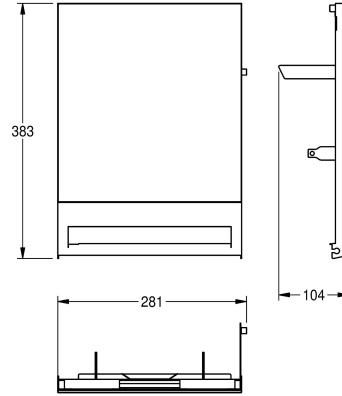

### KWC-No.

**2030022952**

Face avec finition de surface InoxPlus

**2030022953**

Face avant en verre trempé noir

**2030025239**

Face avant avec verre trempé blanc

Façade en acier inoxydable, avec verre trempé noir, compatible avec le distributeur d'essuie-mains en papier EXOS637, fixations