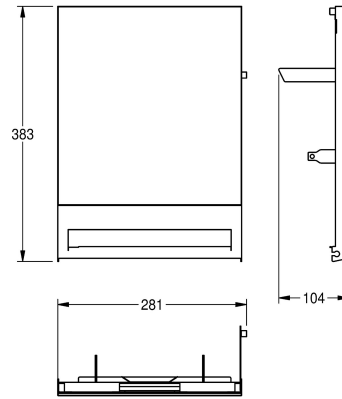

### KWC-No.

**2030022952**

Pannello frontale con trattamento superficiale InoxPlus

**2030022953**

Pannello frontale in vetro ESG nero

**2030025239**

Pannello frontale in vetro ESG bianco

Pannello frontale in acciaio inox, con vetro di sicurezza temprato nero, per distributore di salviette asciugamani in carta EXOS637,