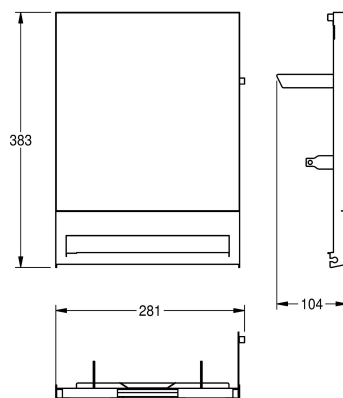

KWC EXOS.

Pannello frontale con vetro ESG nero

Modell-Linie: EXOS | ZEXOS637B
Accessori | Accessori

KWC-No.

2030022952

Pannello frontale con trattamento superficiale InoxPlus

2030022953

Pannello frontale in vetro ESG nero

2030025239

Pannello frontale in vetro ESG bianco

Pannello frontale in acciaio inox, con vetro di sicurezza temprato nero, per distributore di salviette asciugamani in carta EXOS637,

materiali di montaggio compresi.