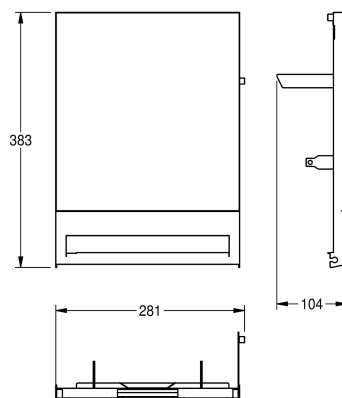

KWC EXOS.

Pannello frontale con vetro ESG nero

Modell-Linie: EXOS | ZEXOS637B
Accessori | Accessori

KWC-No.

2030022952

Pannello frontale con trattamento superficiale InoxPlus

2030022953

Pannello frontale in vetro ESG nero

2030025239

Pannello frontale in vetro ESG bianco

Pannello frontale in acciaio inox, con vetro di sicurezza temprato nero, per distributore di salviette asciugamani in carta EXOS637,

materiali di montaggio compresi.