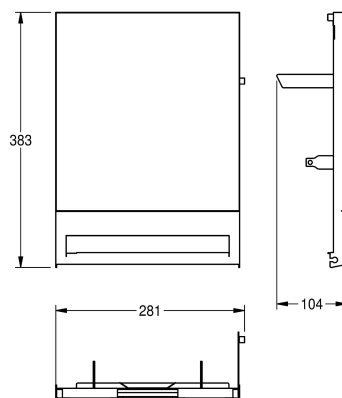

KWC EXOS.

Front met zwart veiligheidsglas

Modell-Linie: EXOS | ZEXOS637B

Accessoires | Toebehoren Accessoires

KWC-No.

2030022952

Front met InoxPlus oppervlakteveredeling

2030022953

Front zwart veiligheidsglas

2030025239

Front wit veiligheidsglas

Front van versterkt zwart veiligheidsglas, roestvrij staal, voor papierdispenser EXOS637, inclusief bevestigingsmateriaal.