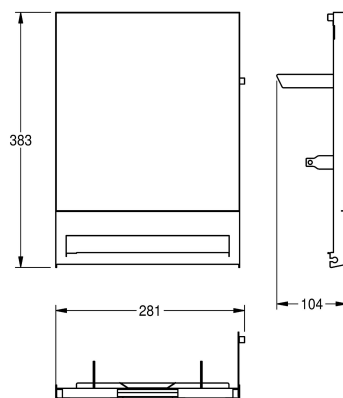

## KWC EXOS.

Front met zwart veiligheidsglas

Modell-Linie: EXOS | ZEXOS637B

Accessoires | Toebehoren Accessoires

### KWC-No.

**2030022952**

Front met InoxPlus oppervlakteveredeling

**2030022953**

Front zwart veiligheidsglas

**2030025239**

Front wit veiligheidsglas

Front van versterkt zwart veiligheidsglas, roestvrij staal, voor papierdispenser EXOS637, inclusief bevestigingsmateriaal.