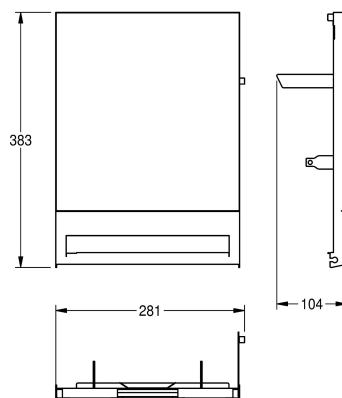

## KWC EXOS.

Front z czarnym szkłem ESG

Modell-Linie: EXOS | ZEXOS637B

Akcesoria łazienkowe | Wyposażenie dodatkowe do akcesoriów

### KWC-No.

**2030022952**

Front z powłoką InoxPlus

**2030022953**

Front z czarnego szkła ESG

**2030025239**

Front z białego szkła ESG

Panel przedni ze stali chromowo-niklowej z czarnym szkłem bezpiecznym, pasuje do podajnika ręczników papierowych