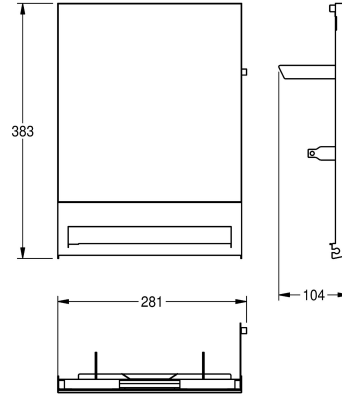

KWC EXOS. Utbytbar frontpanel

Modell-Linie: EXOS | ZEXOS637B
Sanitetsutrustning | Kompletterande delar tillbehör

KWC-No.

2030022952

Front with InoxPlus surface refinement

2030022953

Front with black safety glass panel

2030025239

Front with white safety glass panel

Utbytbar frontpanel av rostfritt stål för EXOS637
pappershanddukhållare med monteringsmaterial. Panel av svart,

härdat säkerhetsglas.