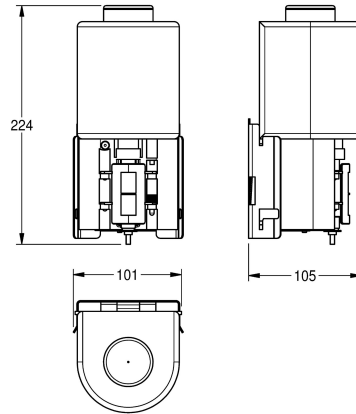

KWC EXOS.

Výměnná sada pro dávkovač mýdla

Modell-Linie: EXOS | ZEXOS625K

Doplnky | Příslušenství Doplnky

KWC-No.

2030022954

Sada pro přestavbu elektronického dávkovače mýdla pro EXOS618 a EXOS616

2030022955

Výměnná sada dávkovače pěnového mýdla EXOS625 a EXOS618

2030022956

Výměnná sada dávkovače tekutého mýdla EXOS625 a EXOS616

Výměnná sada elektronického dávkovače mýdla obsahující elektronickou jednotku, doplňkovou nádrž, montážní desku a

Celková šířka

101 mm

90 mm

94 mm

upevňovací materiál. Pro dávkovač tekutého a pěnového mýdla EXOS618 a EXOS616.

Technické údaje

Celková hloubka

105 mm

Celková výška

107 mm

Celková šířka

101 mm