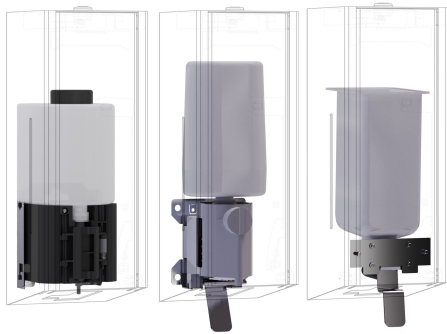

KWC EXOS.

Výměnná sada pro dávkovač mýdla

Modell-Linie: EXOS | ZEXOS625K

Doplnky | Příslušenství Doplnky

KWC-No.

2030022954

Sada pro přestavbu elektronického dávkovače mýdla pro EXOS618 a EXOS616

2030022955

Výměnná sada dávkovače pěnového mýdla EXOS625 a EXOS618

2030022956

Výměnná sada dávkovače tekutého mýdla EXOS625 a EXOS616

Výměnná sada elektronického dávkovače mýdla obsahující elektronickou jednotku, doplňkovou nádrž, montážní desku a

Celková šířka

101 mm

90 mm

94 mm

upevňovací materiál. Pro dávkovač tekutého a pěnového mýdla EXOS618 a EXOS616.

Technické údaje

Celková hloubka

105 mm

Celková výška

107 mm

Celková šířka

101 mm