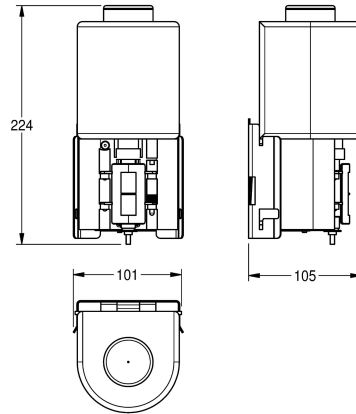

### KWC-Nr.

**2030022954**  
Umrüstkit elektronischer Seifenspender für EXOS618 und EXOS616

**2030022955**  
Umrüstkit Schaumseifenspender EXOS625 und EXOS616

**2030022956**  
Umrüstkit Flüssigseifenspender EXOS625 und EXOS618

### Gesamtbreite

101 mm

90 mm

94 mm

Umrüstkit für elektronischen Seifenspender, bestehend aus Elektronikbox, Nachfüllbehälter, Montageplatte und

Befestigungsmaterial. Passend für Flüssig- und Schaumseifenspender EXOS618 und EXOS616.

### Technische Daten

Gesamttiefe

105 mm

Gesamthöhe

107 mm

Gesamtbreite

101 mm