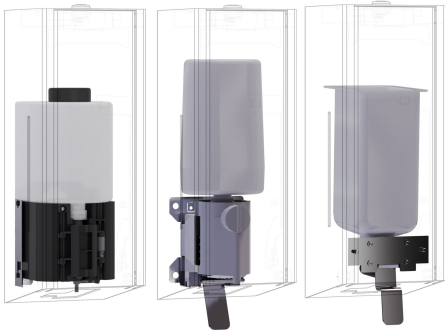

## KWC EXOS. Umrüstkit für EXOS. Seifenspender

Modell-Linie: EXOS | ZEXOS625K  
Accessories | Zubehör Accessories

### KWC-Nr.

**2030022954**  
Umrüstkit elektronischer Seifenspender für EXOS618 und EXOS616

**2030022955**  
Umrüstkit Schaumseifenspender EXOS625 und EXOS616

**2030022956**  
Umrüstkit Flüssigseifenspender EXOS625 und EXOS618

### Gesamtbreite

101 mm

90 mm

94 mm

Umrüstkit für elektronischen Seifenspender, bestehend aus Elektronikbox, Nachfüllbehälter, Montageplatte und

Befestigungsmaterial. Passend für Flüssig- und Schaumseifenspender EXOS618 und EXOS616.

### Technische Daten

Gesamttiefe

105 mm

Gesamthöhe

107 mm

Gesamtbreite

101 mm