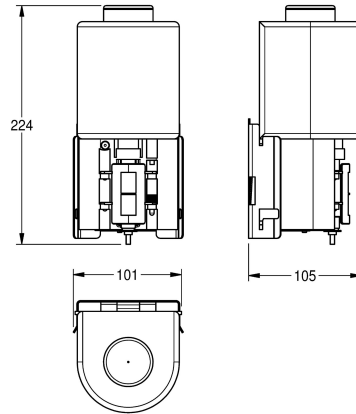

### KWC-Nr.

**2030022954**  
Umrüstkit elektronischer Seifenspender für EXOS618 und EXOS616

**2030022955**  
Umrüstkit Schaumseifenspender EXOS625 und EXOS616

**2030022956**  
Umrüstkit Flüssigseifenspender EXOS625 und EXOS618

### Gesamtbreite

101 mm

90 mm

94 mm

Umrüstkit für elektronischen Seifenspender, bestehend aus Elektronikbox, Nachfüllbehälter, Montageplatte und

Befestigungsmaterial. Passend für Flüssig- und Schaumseifenspender EXOS618 und EXOS616.

### Technische Daten

Gesamttiefe	105 mm
Gesamthöhe	107 mm
Gesamtbreite	101 mm
teamNumber	572474