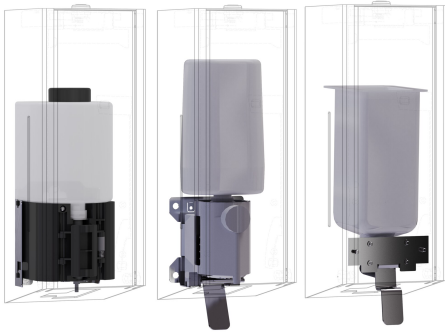

## KWC EXOS. Umrüstkit für EXOS. Seifenspender

Modell-Linie: EXOS | ZEXOS625K  
Accessories | Zubehör Accessories

### KWC-Nr.

**2030022954**  
Umrüstkit elektronischer Seifenspender für EXOS618 und EXOS616

**2030022955**  
Umrüstkit Schaumseifenspender EXOS625 und EXOS616

**2030022956**  
Umrüstkit Flüssigseifenspender EXOS625 und EXOS618

### Gesamtbreite

101 mm

90 mm

94 mm

Umrüstkit für elektronischen Seifenspender, bestehend aus Elektronikbox, Nachfüllbehälter, Montageplatte und

Befestigungsmaterial. Passend für Flüssig- und Schaumseifenspender EXOS618 und EXOS616.

### Technische Daten

Gesamttiefe	105 mm
Gesamthöhe	107 mm
Gesamtbreite	101 mm
teamNumber	572474