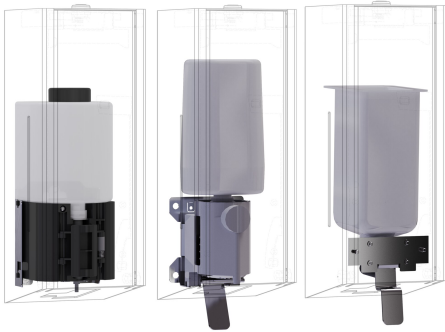

## KWC EXOS. Umrüstkit für EXOS. Seifenspender

Modell-Linie: EXOS | ZEXOS625K  
Accessories | Zubehör Accessories

### KWC-Nr.

**2030022954**  
Umrüstkit elektronischer Seifenspender für EXOS618 und EXOS616

**2030022955**  
Umrüstkit Schaumseifenspender EXOS625 und EXOS616

**2030022956**  
Umrüstkit Flüssigseifenspender EXOS625 und EXOS618

### Gesamtbreite

101 mm

90 mm

94 mm

Umrüstkit für elektronischen Seifenspender, bestehend aus Elektronikbox, Nachfüllbehälter, Montageplatte und

Befestigungsmaterial. Passend für Flüssig- und Schaumseifenspender EXOS618 und EXOS616.

### Technische Daten

Gesamttiefe

105 mm

Gesamthöhe

107 mm

Gesamtbreite

101 mm